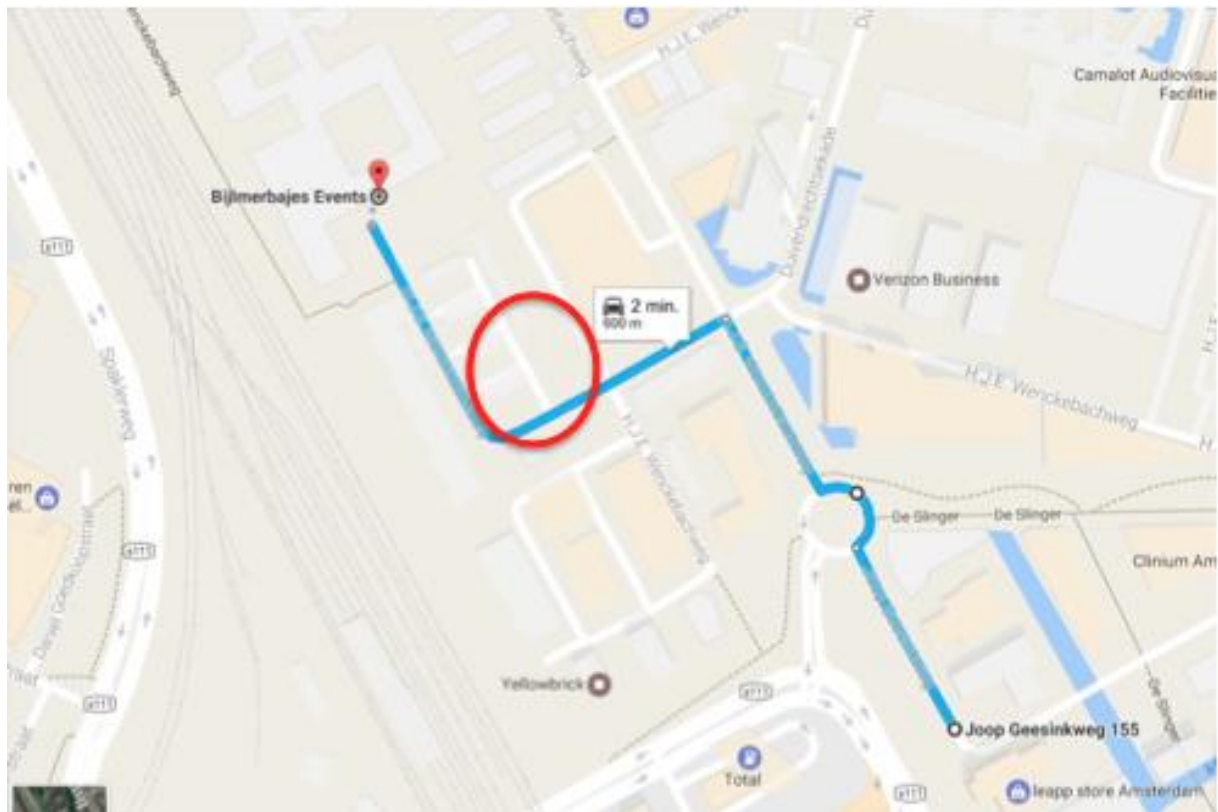

#### Met openbaar vervoer

Als u met het openbaar vervoer komt kunt u het beste de metro 51, 53 of 54 nemen. Deze stoppen allemaal bij station Spaklerweg. Dit is de dichtstbijzijnde halte, u moet vanaf hier nog ongeveer 5 minuten lopen vanaf het station. Loop het station uit richting de H.J.E. Wenckebachweg. Eenmaal buiten ziet u aan uw rechterhand een voetpad dat u langs de bajes brengt. Deze kunt u helemaal uitlopen en dan komt u uit bij het plein voor het hoofdgebouw.

### Met de fiets/brommer

Als u op de H.J.E. Wenckebachweg rijdt met de bajes aan uw rechterzijde rijdt dan door tot u voorbij de torens bent. Sla vervolgens bij het eerste kruispunt rechtsaf om de H.J.E. Wenckebachweg te vervolgen. Vervolgens blijft u gewoon de weg volgen tot u uitkomt op een plein voor het hoofdgebouw. Hier heeft u rechts de gelegenheid om uw fiets of brommer te parkeren.

Als u via de andere kant komt dus u ziet de bajes tegemoetkomen links voor u dan is het, het eerste kruispunt na de rotonde linksaf. Vervolgens zult u op dezelfde weg komen als hierboven vermeld.

Met de auto

Neem op de rotonde de afslag H.J.E Wenckebachweg. Als u vanuit de Johannes Blookerweg komt is dit de 2<sup>e</sup> afslag, komt u vanaf de Joop Geesinkweg is het de eerste afslag. Sla vervolgens bij het eerstvolgende kruispunt linksaf om de H.J.E. Wenckebachweg te vervolgen. Er zijn enkele gratis parkeerplekken voor de deur. Als deze allemaal bezet zijn is er nog betaalde parkeermogelijkheid bij het bajes dorp. Deze bevindt zich aan de rechterkant van de weg voor de bocht (omcirkeld in de routebeschrijving).