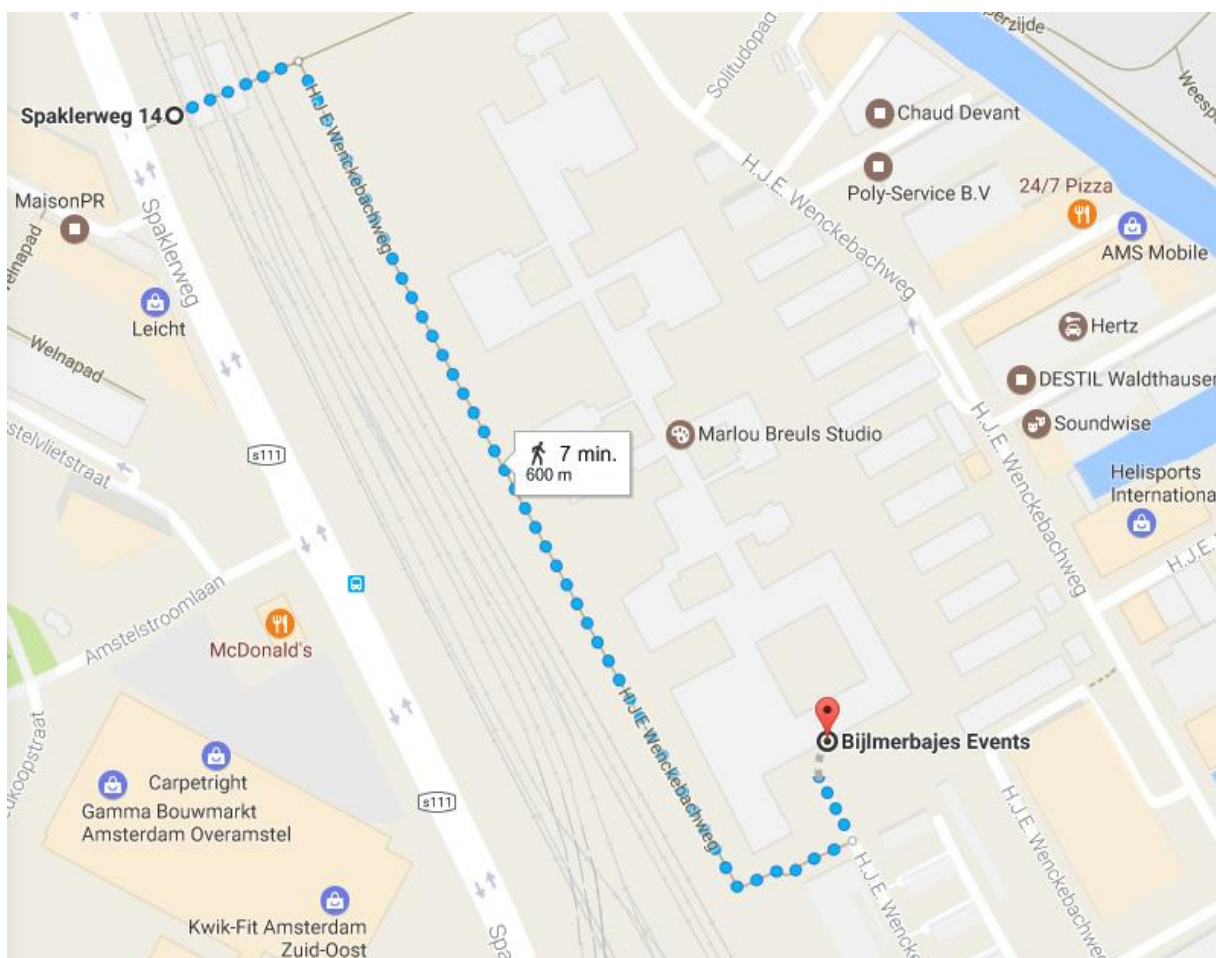

## Routebeschrijving:

Bijlmerbajes Events is erg makkelijk te bereiken via openbaar vervoer, met de fiets/brommer of met de auto. In alle gevallen zou u moeten uitkomen bij de ingang van het hoofdgebouw aan de kant van het 'Bajesdorp'.

#### Met openbaar vervoer

Als u met het openbaar vervoer komt kunt u het beste de metro 51, 53 of 54 nemen. Deze stoppen allemaal bij station Spaklerweg. Dit is de dichtstbijzijnde halte, u moet vanaf hier nog ongeveer 5 minuten lopen vanaf het station. Loop het station uit richting de H.J.E. Wenckebachweg. Eenmaal buiten ziet u aan uw rechterhand een voetpad dat u langs de bajes brengt. Deze kunt u helemaal uitlopen en dan komt u uit bij het plein voor het hoofdgebouw.

### Met de fiets/brommer

Als u op de H.J.E. Wenckebachweg rijdt met de bajes aan uw rechterzijde rijdt dan door tot u voorbij de torens bent. Sla vervolgens bij het eerste kruispunt rechtsaf om de H.J.E. Wenckebachweg te vervolgen. Vervolgens blijft u gewoon de weg volgen tot u uitkomt op een plein voor het hoofdgebouw. Hier heeft u rechts de gelegenheid om uw fiets of brommer te parkeren.

Neem op de rotonde de afslag H.J.E Wenckebachweg. Als u vanuit de Johannes Blookerweg komt is dit de 2<sup>e</sup> afslag, komt u vanaf de Joop Geesinkweg is het de eerste afslag. Sla vervolgens bij het eerstvolgende kruispunt linksaf om de H.J.E. Wenckebachweg te vervolgen. Er zijn enkele gratis parkeerplekken voor de deur. Als deze allemaal bezet zijn is er nog betaalde parkeermogelijkheid bij het bajes dorp. Deze bevindt zich aan de rechterkant van de weg voor de bocht (omcirkeld in de routebeschrijving).