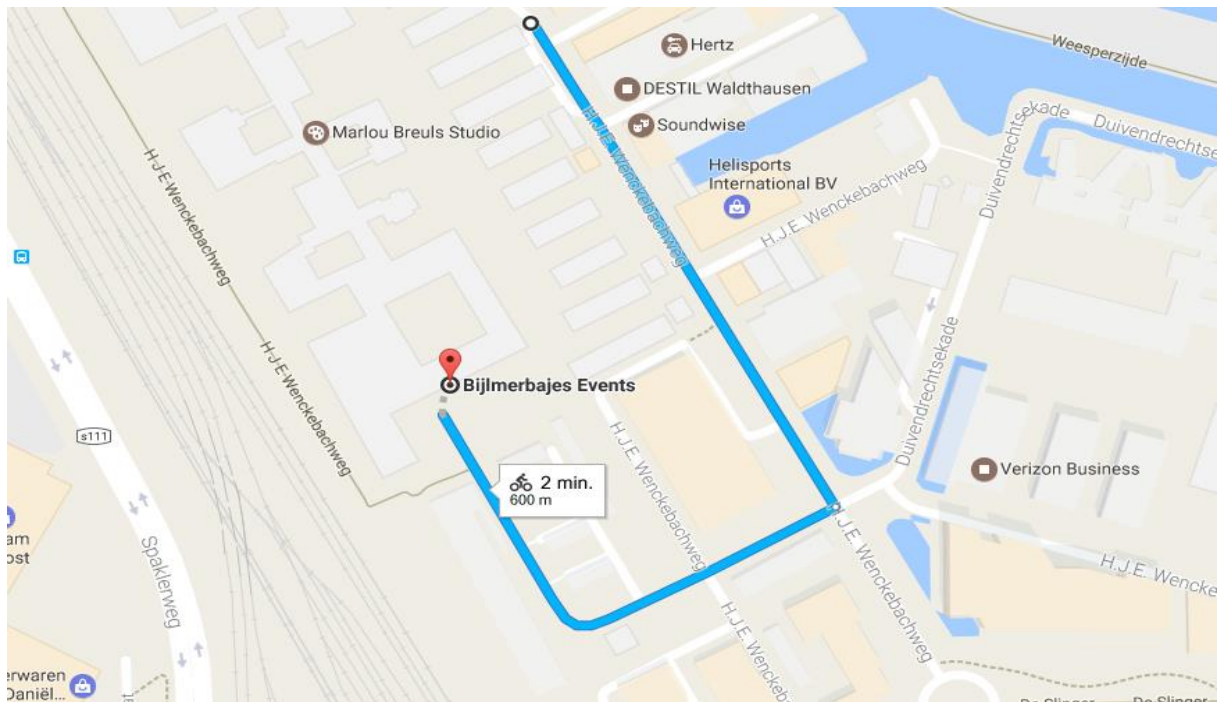

Met de fiets/brommer

Als u op de H.J.E. Wenckebachweg rijdt met de bajes aan uw rechterzijde rijdt dan door tot u voorbij de torens bent. Sla vervolgens bij het eerste kruispunt rechtsaf om de H.J.E. Wenckebachweg te vervolgen. Vervolgens blijft u gewoon de weg volgen tot u uitkomt op een plein voor het hoofdgebouw. Hier heeft u rechts de gelegenheid om uw fiets of brommer te parkeren.

Als u via de andere kant komt dus u ziet de bajes tegemoetkomen links voor u dan is het, het eerste kruispunt na de rotonde linksaf. Vervolgens zult u op dezelfde weg komen als hierboven vermeld.