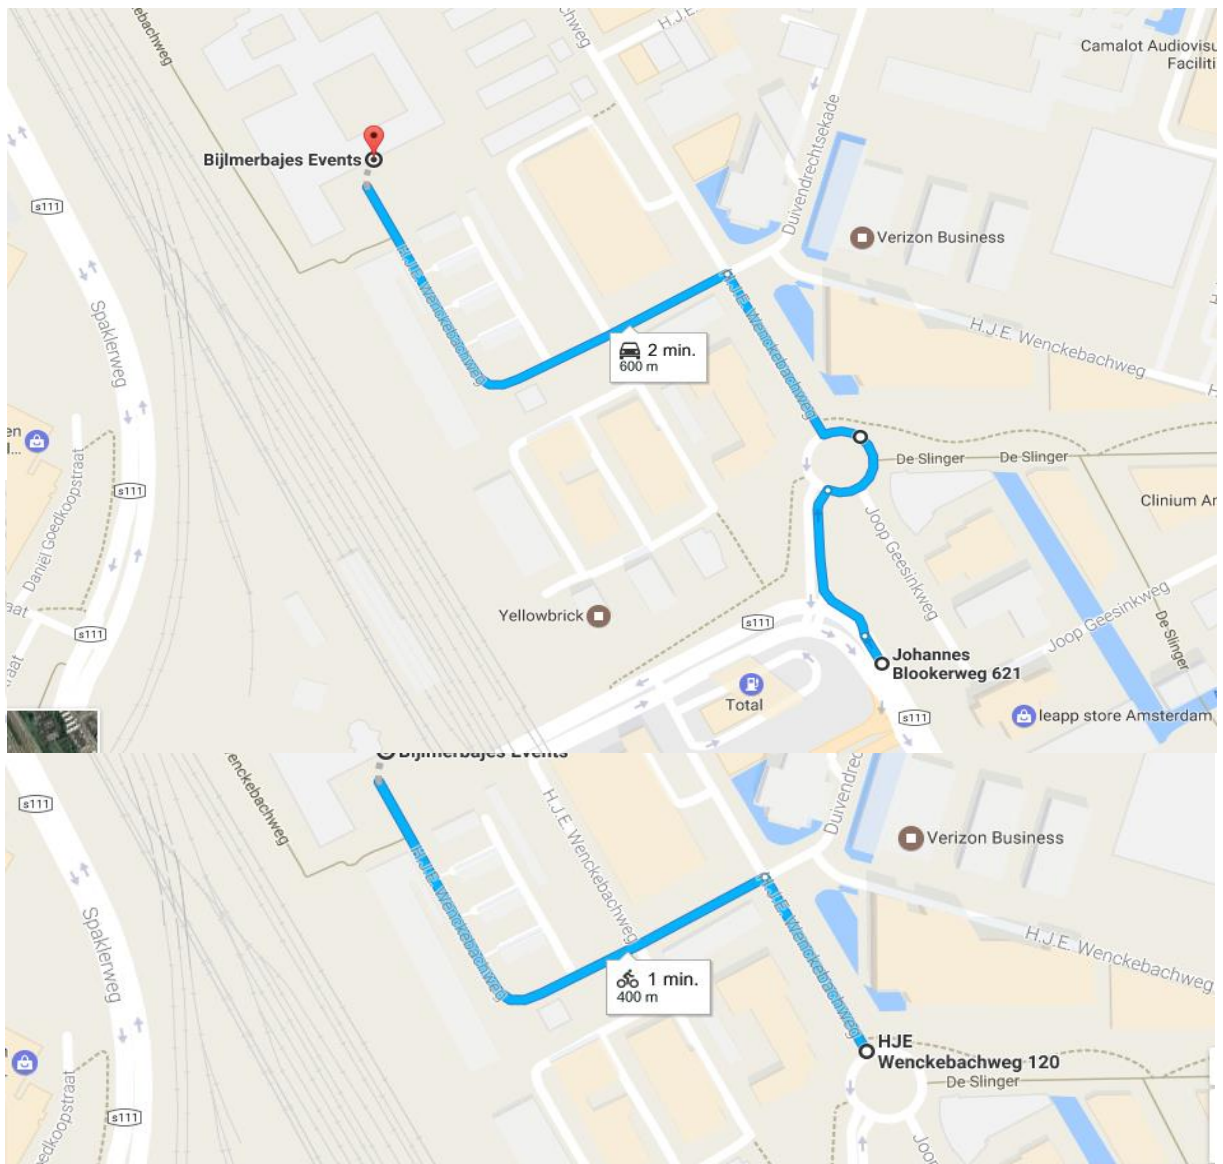

## Routebeschrijving:

Bijlmerbajes Events is erg makkelijk te bereiken via openbaar vervoer, met de fiets/brommer of met de auto. In alle gevallen zou u moeten uitkomen bij de ingang van het hoofdgebouw aan de kant van het 'Bajesdorp'.

#### Met openbaar vervoer

Als u met het openbaar vervoer komt kunt u het beste de metro 51, 53 of 54 nemen. Deze stoppen allemaal bij station Spaklerweg. Dit is de dichtstbijzijnde halte, u moet vanaf hier nog ongeveer 5 minuten lopen vanaf het station. Loop het station uit richting de H.J.E. Wenckebachweg. Eenmaal buiten ziet u aan uw rechterhand een voetpad dat u langs de bajes brengt. Deze kunt u helemaal uitlopen en dan komt u uit bij het plein voor het hoofdgebouw.

### Met de fiets/brommer

Als u op de H.J.E. Wenckebachweg rijdt met de bajes aan uw rechterzijde rijdt dan door tot u voorbij de torens bent. Sla vervolgens bij het eerste kruispunt rechtsaf om de H.J.E. Wenckebachweg te vervolgen. Vervolgens blijft u gewoon de weg volgen tot u uitkomt op een plein voor het hoofdgebouw. Hier heeft u rechts de gelegenheid om uw fiets of brommer te parkeren.

Als u via de andere kant komt dus u ziet de bajes tegemoetkomen links voor u dan is het, het eerste kruispunt na de rotonde linksaf. Vervolgens zult u op dezelfde weg komen als hierboven vermeld.

Met de auto